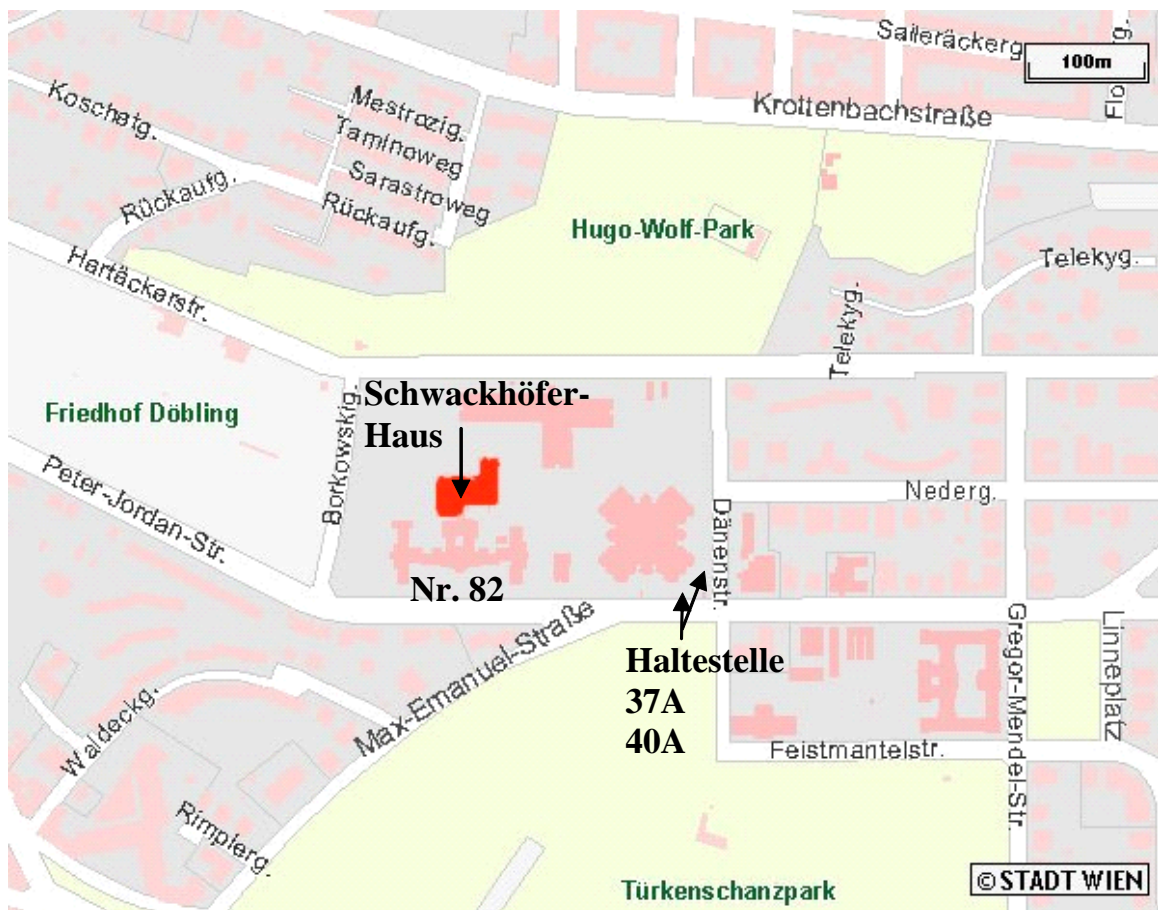

Lageplan BOKU – Franz Schwackhöfer Haus

Universität für Bodenkultur Wien
Institut für Bodenforschung
Franz-Schwackhöfer Haus
Peter-Jordan-Straße 82
1190 Wien

Zugang über das Wilhelm Exner Haus
Ebenfalls Peter-Jordan-Straße 82
1190 Wien

Bei Ankunft wenden Sie sich bitte an das Sekretariat des Instituts für Bodenforschung (2.Stock - Lift bei der Drehtüre benutzen dann rechts) - Frau Herma Exner – Tel. +43 1 47654-3103