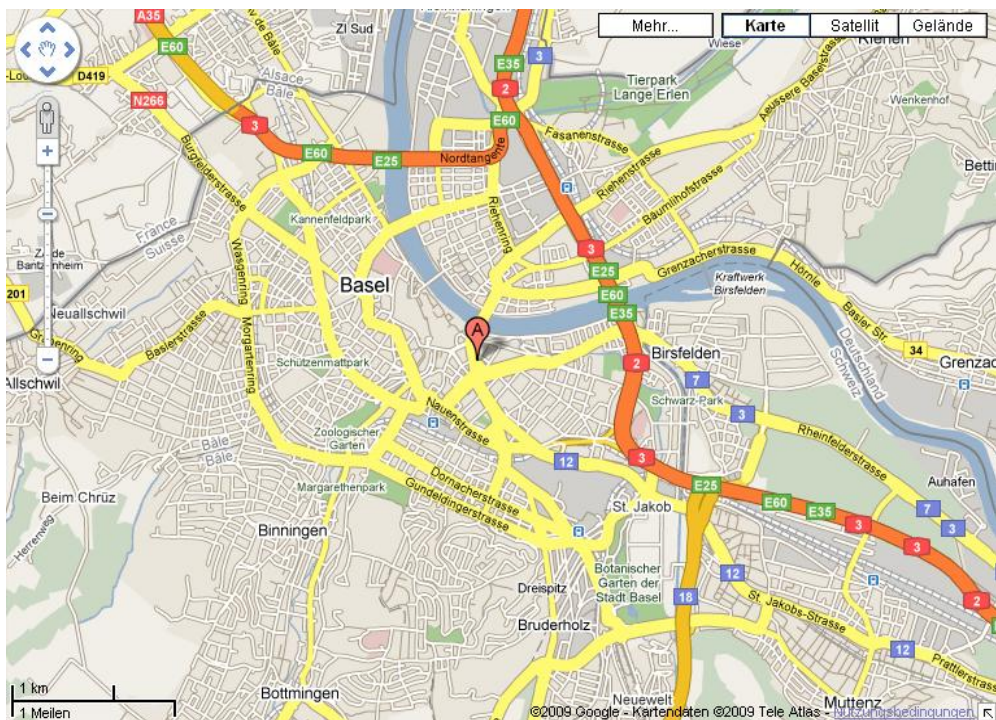

Agilent Technologies Schweiz AG

Lautengartenstr. 6
4052 Basel
Tel.: +41 61/286 – 55 44
Fax: +41 61/286 – 55 22

Hotelsempfehlungen für Schulungen im Agilent Technologies Büro in BASEL

Folgende Hotels im „Nahbereich“ von Basel sind direkt mit den Tramverbindungen 10, 11, 14 ab Aeschenplatz (ca. 100 m vom Buero entfernt) erreichbar.

Dorint • An der Messe • Basel

4058 Basel
Schönaustrasse 10 Tramline 15 (ca. 10 min)

Telefon
061 6 95 70 00
Fax
061 6 95 71 00

Hofmatt D. u. E. Fiechter-Bäbler

Baselstr. 88
4142 Münchenstein Tramlinie 10 (ca. 15 min)

Gasthof Mühle

7 Tage geöffnet
Hauptstr. 61
4147 Aesch BL Tramlinie 11 (ca. 25-30 min)

Telefon
[061 756 10 10](tel:0617561010)
Fax
061 756 10 00

Hotel

Eremitage Beatrice & Marc Wildi

Gartenweg /Ermitagestr. 2
4144 Arlesheim Tramlinie 10 (ca. 25-30 min)